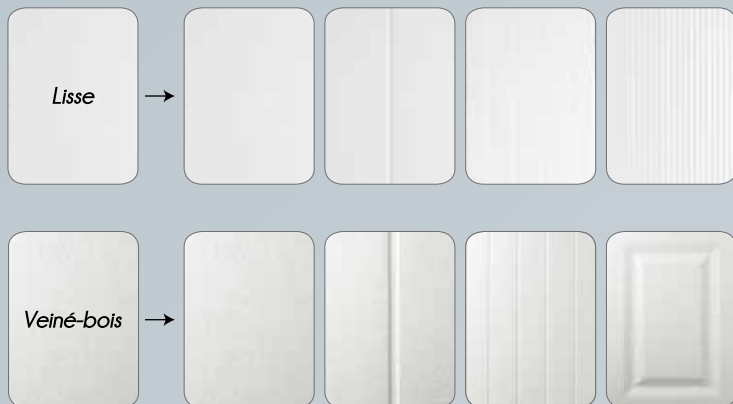

La Quadral

Fame
PORTES DE GARAGE

Quadral porte à déplacement latéral

Modèle Style

Français. Notre atelier de production est basé en Champagne-Ardenne.

Qualité supérieure. Elle est chaque jour au cœur de notre travail.

Sécurité anti-pincement de doigts

Version manuelle :
Serrure à 2 points en applique

Vue de l'extérieur

Les aspects

Les motifs

Les couleurs

Face intérieure blanche par défaut

FAISABILITÉ DES PANNEAUX		Blanc	RAL satiné ou sablé	NOUVEAU ! Chênester	Chêne doré	Chêne foncé
LISSE	Sans-motif	✓	✓	✓	✓	✓
	1 nervure centrale	✓	✓	✓	✓	✓
	Nervurés	✓	✓	-	✓	✓
	Micro-rainuré	✓	✓	-	-	-
VEINÉ BOIS	Sans-motif	✓	✓	-	✓	-
	1 nervure centrale	✓	✓	-	✓	-
	Nervurés	✓	✓	-	✓	-
	Cassettes	✓	✓	-	✓	-

La Quadral

LA QUADRAL S'ADAPTE À TOUS TYPES DE MAISONS

Panneaux sans-motif

Panneaux micro-rainurés

Panneaux nervurés

Panneaux cassettes

Les encadrements

Les motifs