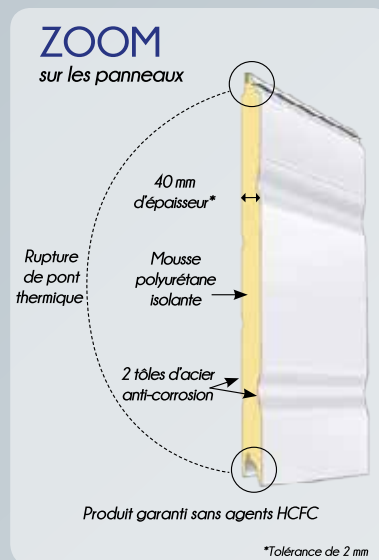

Sécurité anti-pincement de doigts

Version manuelle :
Serrure à 2 points en applique

Vue de l'extérieur

Les aspects

Les motifs

Les couleurs

Face intérieure blanche par défaut

FAISABILITÉ DES PANNEAUX		Blanc	RAL satiné ou sablé	NOUVEAU ! Chênester	Chêne doré	Chêne foncé
LISSE	Sans-motif	✓	✓	✓	✓	✓
	1 nervure centrale	✓	✓	✓	✓	✓
	Nervurés	✓	✓	-	✓	✓
	Micro-rainuré	✓	✓	-	-	-
VEINÉ BOIS	Sans-motif	✓	✓	-	✓	-
	1 nervure centrale	✓	✓	-	✓	-
	Nervurés	✓	✓	-	✓	-
	Cassettes	✓	✓	-	✓	-