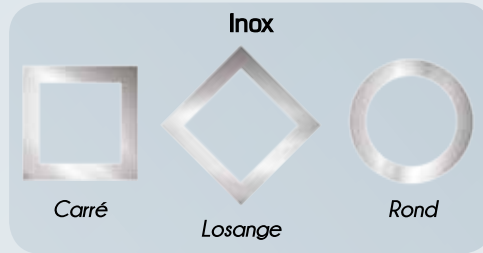

Sécurité anti-pincement de doigts

Version manuelle :
Serrure à 2 points en applique

Vue de l'extérieur

Les aspects

Les motifs

Les couleurs

Face intérieure blanche par défaut

FAISABILITÉ DES PANNEAUX		Blanc	RAL satiné ou sablé	NOUVEAU ! Chênester	Chêne doré	Chêne foncé
LISSE	Sans-motif	✓	✓	✓	✓	✓
	1 nervure centrale	✓	✓	✓	✓	✓
	Nervurés	✓	✓	-	✓	✓
	Micro-rainuré	✓	✓	-	-	-
VEINÉ BOIS	Sans-motif	✓	✓	-	✓	-
	1 nervure centrale	✓	✓	-	✓	-
	Nervurés	✓	✓	-	✓	-
	Cassettes	✓	✓	-	✓	-

La Quadral

LA QUADRAL S'ADAPTE À TOUS TYPES DE MAISONS

Panneaux sans-motif

Panneaux micro-rainurés

Panneaux nervurés

Panneaux cassettes

Les encadrements

Les motifs