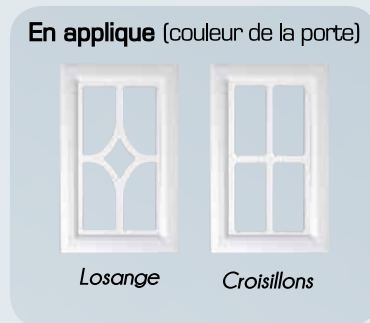

Sécurité anti-pincement de doigts

Version manuelle :
Serrure à 2 points en applique

Vue de l'extérieur

Les aspects

Les motifs

Les couleurs

Face intérieure blanche par défaut

FAISABILITÉ DES PANNEAUX		Blanc	RAL satiné ou sablé	NOUVEAU ! Chênester	Chêne doré	Chêne foncé
LISSE	Sans-motif	✓	✓	✓	✓	✓
	1 nervure centrale	✓	✓	✓	✓	✓
	Nervurés	✓	✓	-	✓	✓
	Micro-rainuré	✓	✓	-	-	-
VEINÉ BOIS	Sans-motif	✓	✓	-	✓	-
	1 nervure centrale	✓	✓	-	✓	-
	Nervurés	✓	✓	-	✓	-
	Cassettes	✓	✓	-	✓	-

La Quadral

LA QUADRAL S'ADAPTE À TOUS TYPES DE MAISONS

Panneaux sans-motif

Panneaux micro-rainurés

Panneaux nervurés

Panneaux cassettes

Les encadrements

Les motifs

Astuce
Pour une plus grande luminosité dans votre garage, optez pour des hublots.

Les vitrages (disponibles en clair)

Personnalisez
VOTRE PORTE DE GARAGE

Moteurs et Accessoires

Sécurité :

- Arrêt automatique en cas d'obstacle
- Déverrouillage de secours