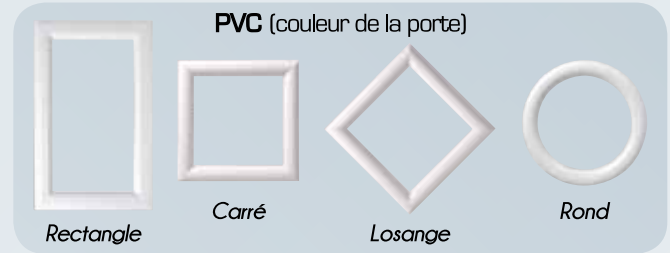

Sécurité anti-pincement de doigts

Version manuelle :
Serrure à 2 points en applique

Vue de l'extérieur

Les aspects

Les motifs

Les couleurs

Face intérieure blanche par défaut

FAISABILITÉ DES PANNEAUX		Blanc	RAL satiné ou sablé	NOUVEAU ! Chênester	Chêne doré	Chêne foncé
LISSE	Sans-motif	✓	✓	✓	✓	✓
	1 nervure centrale	✓	✓	✓	✓	✓
	Nervurés	✓	✓	-	✓	✓
	Micro-rainuré	✓	✓	-	-	-
VEINÉ BOIS	Sans-motif	✓	✓	-	✓	-
	1 nervure centrale	✓	✓	-	✓	-
	Nervurés	✓	✓	-	✓	-
	Cassettes	✓	✓	-	✓	-

La Quadral

LA QUADRAL S'ADAPTE À TOUS TYPES DE MAISONS

Panneaux sans-motif

Panneaux micro-rainurés

Panneaux nervurés

Panneaux cassettes

Les encadrements

Les motifs